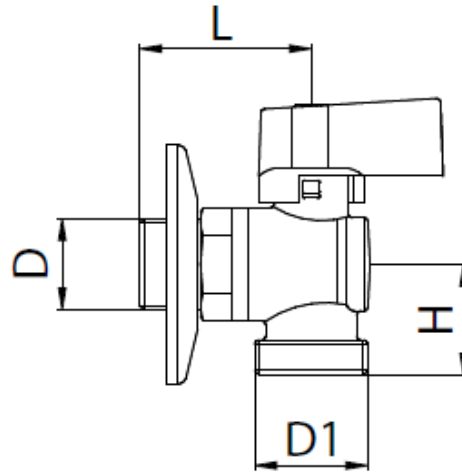

4891 - RUBINETTO A SQUADRA ATTACCO LAVATRICE CON ROSONE, MODELLO LEGGERO, MANIGLIA IN ALLUMINIO NICHELATA

Codice	Dimensione (D)	D1	H	L
489104040Q	1/2 x 1/2	1/2	26	39
489104050Q	1/2 x 3/4	3/4	26	39

Caratteristiche tecnico/costruttive

Corpo	Ottone EN 12165 -CW617N
Pressione massima	10 bar
Temperatura massima	100°C (212 °F)

MADE IN ITALY

bianchifratelli.it

BIANCHI F.LLI S.p.A.

VIA VALDORO 5 - P.O. BOX 66 - 25065 LUMEZZANE (BRESCIA) - ITALY