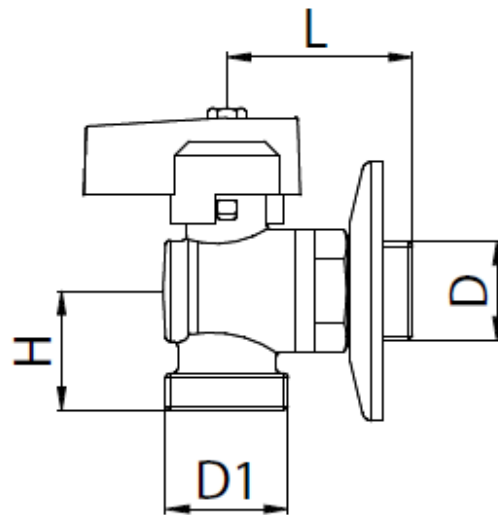

489 - RUBINETTO A SQUADRA ATTACCO LAVATRICE CON ROSONE

Codice	Dimensione (D)	D1	H	L
489000040Q	1/2	3/4	26	42

Caratteristiche tecnico/costruttive

Corpo	Ottone EN 12165 -CW617N
Pressione massima	10 bar
Temperatura massima	100°C (212 °F)